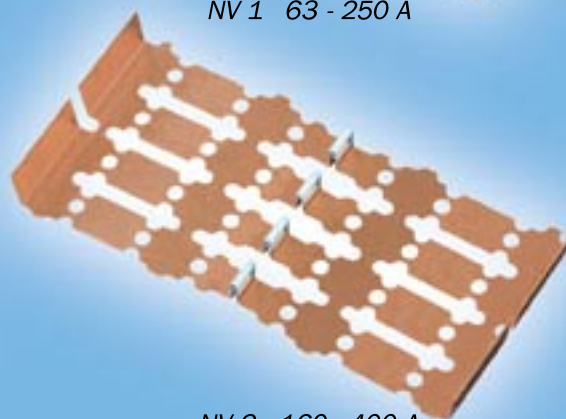

TOPLJIVI UMECI I OBUJMICE

D 6 - 25 A

NV 00 10-125 A

KOMPLET ZA DOMAĆINSTVO

NV 1 63 - 250 A

NV 2 160 - 400 A

Proizvodnja obuhvata celu gamu topljivih umetaka, atestiranih za nazivne struje. Jednostavna zamena pregorelih, značajno smanjuje troškove kod zamene pregorelih osigurača. Efekti su značajni naručito kod NV osigurača.

11 - 18 mm

18 - 26 mm

Obujmice se koriste za polaganje kablova električnih instalacija po zidu. Izrađuje se od PVC materijala.