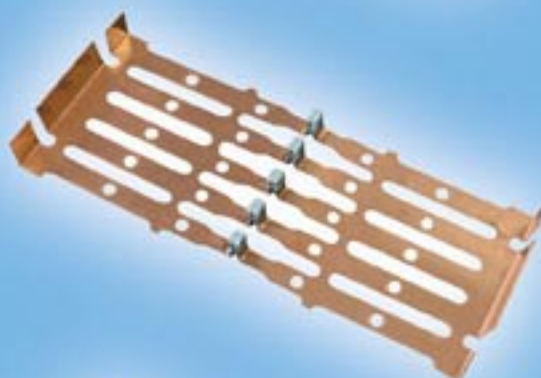

TOPLJIVI UMECI I OBUJMICE

D 6 - 25 A

NV 00 10-125 A

KOMPLET ZA DOMAĆINSTVO

NV 1 63 - 250 A

NV 2 160 - 400 A

Proizvodnja obuhvata celu gamu topljivih umetaka, atestiranih za nazivne struje. Jednostavna zamena pregorelih, značajno smanjuje troškove kod zamene pregorelih osigurača. Efekti su značajni naručito kod NV osigurača.

11 - 18 mm

18 - 26 mm

Obujmice se koriste za polaganje kablova električnih instalacija po zidu. Izrađuje se od PVC materijala.